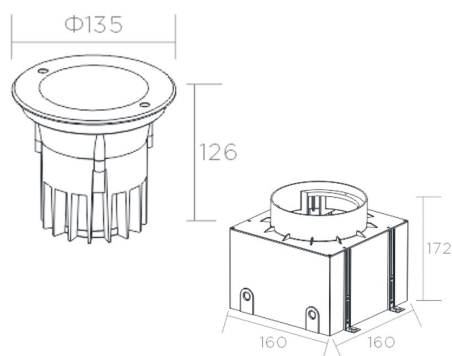

#### Structure Parameters

**Fixture Color** SS316  
**Cover** Clear; Louver  
**Dimensions** dia135\*126(160\*160\*172)mm

#### Options

**Dimmable** Triac  0-10V  1-10V  DALI   
**CRI** >90Ra  >92Ra  >95Ra  >98Ra   
**Other** Honeycomb Louver; Double Orientation (DRDO); COB for non Orientable

Sizes in mm