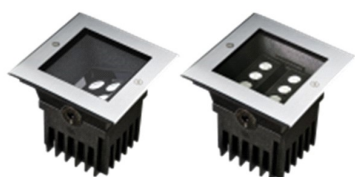

Inground Light

SOLEN135.135-DRO-P-9W

Picture

DRO
single

DRDO
double

Sizes in mm

Packing

UnitVolum (CBM)	0,008568
Unit GW (kg)	1,9
Qty per carton	8

Description

Type	LED Inground Light
Connection	Wire

Electrical Parameters

Gr. Power	9W ±5%
InputVoltage	DC24V
Driver	Not Included
Dimmable	Not dim.

Lighting Parameters

Beam Angle	15/25/38/60/10*50
Colors	WWY; WW; DL; CW
Lumens	750
CRI	80Ra

Structure Parameters

Fixture Color	SS316
Cover	Clear; Frosted
Dimensions	135*135*126(160*160*172)mm

Protection Parameters

Rating	IP67/IK10
Electrical Class	Class III
Lifetime	>50.000h
Warranty (Years)	3

Options

Dimmable	Triac <input checked="" type="checkbox"/> 0-10V <input checked="" type="checkbox"/> 1-10V <input type="checkbox"/> DALI <input checked="" type="checkbox"/>
CRI	>90Ra <input type="checkbox"/> >92Ra <input type="checkbox"/> >95Ra <input type="checkbox"/> >98Ra <input type="checkbox"/>
Other	Double Orientation (DRDO); AC240V