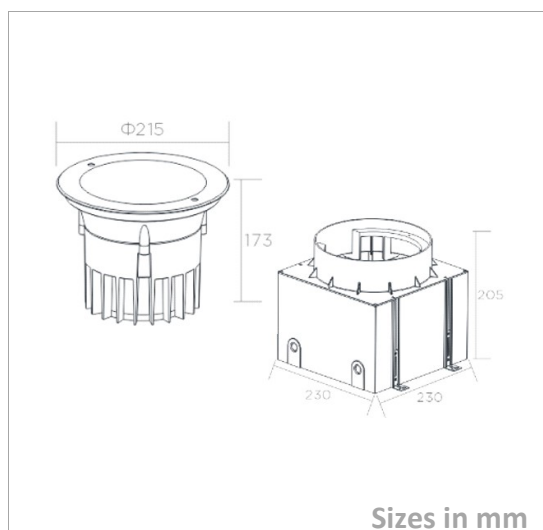

Inground Light

SOLEN215-DR-P-13W

Picture

Packing

UnitVolum (CBM)	0,01721811
Unit GW (kg)	3,8
Qty per carton	4

Description

Type	LED Inground Light
Connection	Wire

Electrical Parameters

Gr. Power	12W ±5%
InputVoltage	AC240V
Driver	Internal
Dimmable	Not dim.

Lighting Parameters

Beam Angle	10/15/25/30/45/60/90/110
Colors	WWY; WW; DL; CW
Lumens	1200
CRI	80Ra

Structure Parameters

Fixture Color	SS316
Cover	Clear; Frosted
Dimensions	dia215*173(230*230*205)mm