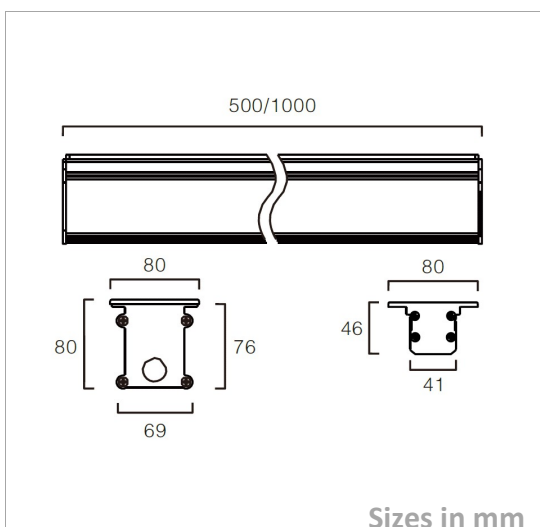

Packing

UnitVolum (CBM)	0,005508
Unit GW (kg)	2,3
Qty per carton	6